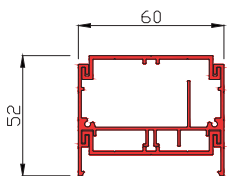

Technische Specificaties

IL60 Hoofdraagprofiel:

Kleur
Materiaal
Afmetingen
Lengte
Bedrading
Netspanning
Veiligheidsklasse
Temperatuur
Extra voorzieningen

Grijs geanodiseerd
Geanodiseerd aluminium extrusieprofiel
4800 / 3200 / 1600 x 60 x 52 mm
koppelbaar tot 100 meter
3 fase (5 x 2,5 mm²)
230-240V 50-60 Hz
II
-20°C tot + 35 °C
kabelgoot met scheidingsschot
uitbreidbaar en / of aanpasbaar
voorbereid voor nood-unit

Garantie
Opties

10 jaar
5-fase, Dali, 1-10V
bewegings-sensor, daglichtregeling

Armaturen

IL60M130, breedstralend
IL60M55, smalstralend
LM60M30, diepstralend

IL60S Blindplaat (tussen 2 armaturen, om&om)

Geanodiseerd aluminium extrusieprofiel

IL60S