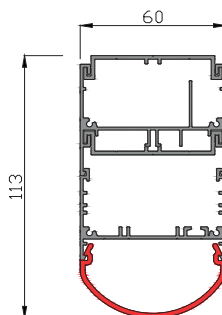

Technische Specificaties

IL60 Hoofdraagprofiel:

Kleur
Materiaal
Afmetingen
Lengte
Bedrading
Netspanning
Veiligheidsklasse
Temperatuur
Extra voorzieningen

Grijs geanodiseerd
Geanodiseerd aluminium extrusieprofiel
4800 / 3200 / 1600 x 60 x 52 mm
koppelbaar tot 100 meter
3 fase (5 x 2,5 mm²)
230-240V 50-60 Hz
II
-20°C tot + 35 °C
kabelgoot met scheidingsschot
uitbreidbaar en / of aanpasbaar
voorbereid voor nood-unit

Garantie
Opties

10 jaar
5-fase, Dali, 1-10V
bewegings-sensor, daglichtregeling

Armaturen

IL60M130, breedstralend
IL60M55, smalstralend
LM60M30, diepstralend

IL60S Blindplaat (tussen 2 armaturen, om&om)

Geanodiseerd aluminium extrusieprofiel

IL60S

IL60M130