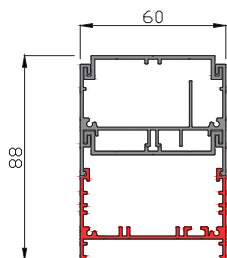

Technische Specificaties

IL60 Hoofdraagprofiel:

Kleur
Materiaal
Afmetingen
Lengte
Bedrading
Netspanning
Veiligheidsklasse
Temperatuur
Extra voorzieningen

Grijs geanodiseerd
Geanodiseerd aluminium extrusieprofiel
4800 / 3200 / 1600 x 60 x 52 mm
koppelbaar tot 100 meter
3 fase (5 x 2,5 mm²)
230-240V 50-60 Hz
II
-20°C tot + 35 °C
kabelgoot met scheidingsschot
uitbreidbaar en / of aanpasbaar
voorbereid voor nood-unit

Garantie
Opties

10 jaar
5-fase, Dali, 1-10V
bewegings-sensor, daglichtregeling

Armaturen

IL60M130, breedstralend
IL60M55, smalstralend
LM60M30, diepstralend

IL60S Blindplaat (tussen 2 armaturen, om&om)

Geanodiseerd aluminium extrusieprofiel

IL60S