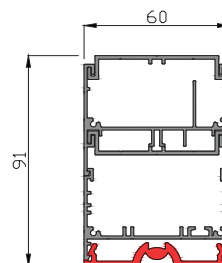

IL60M30 - IL60M55